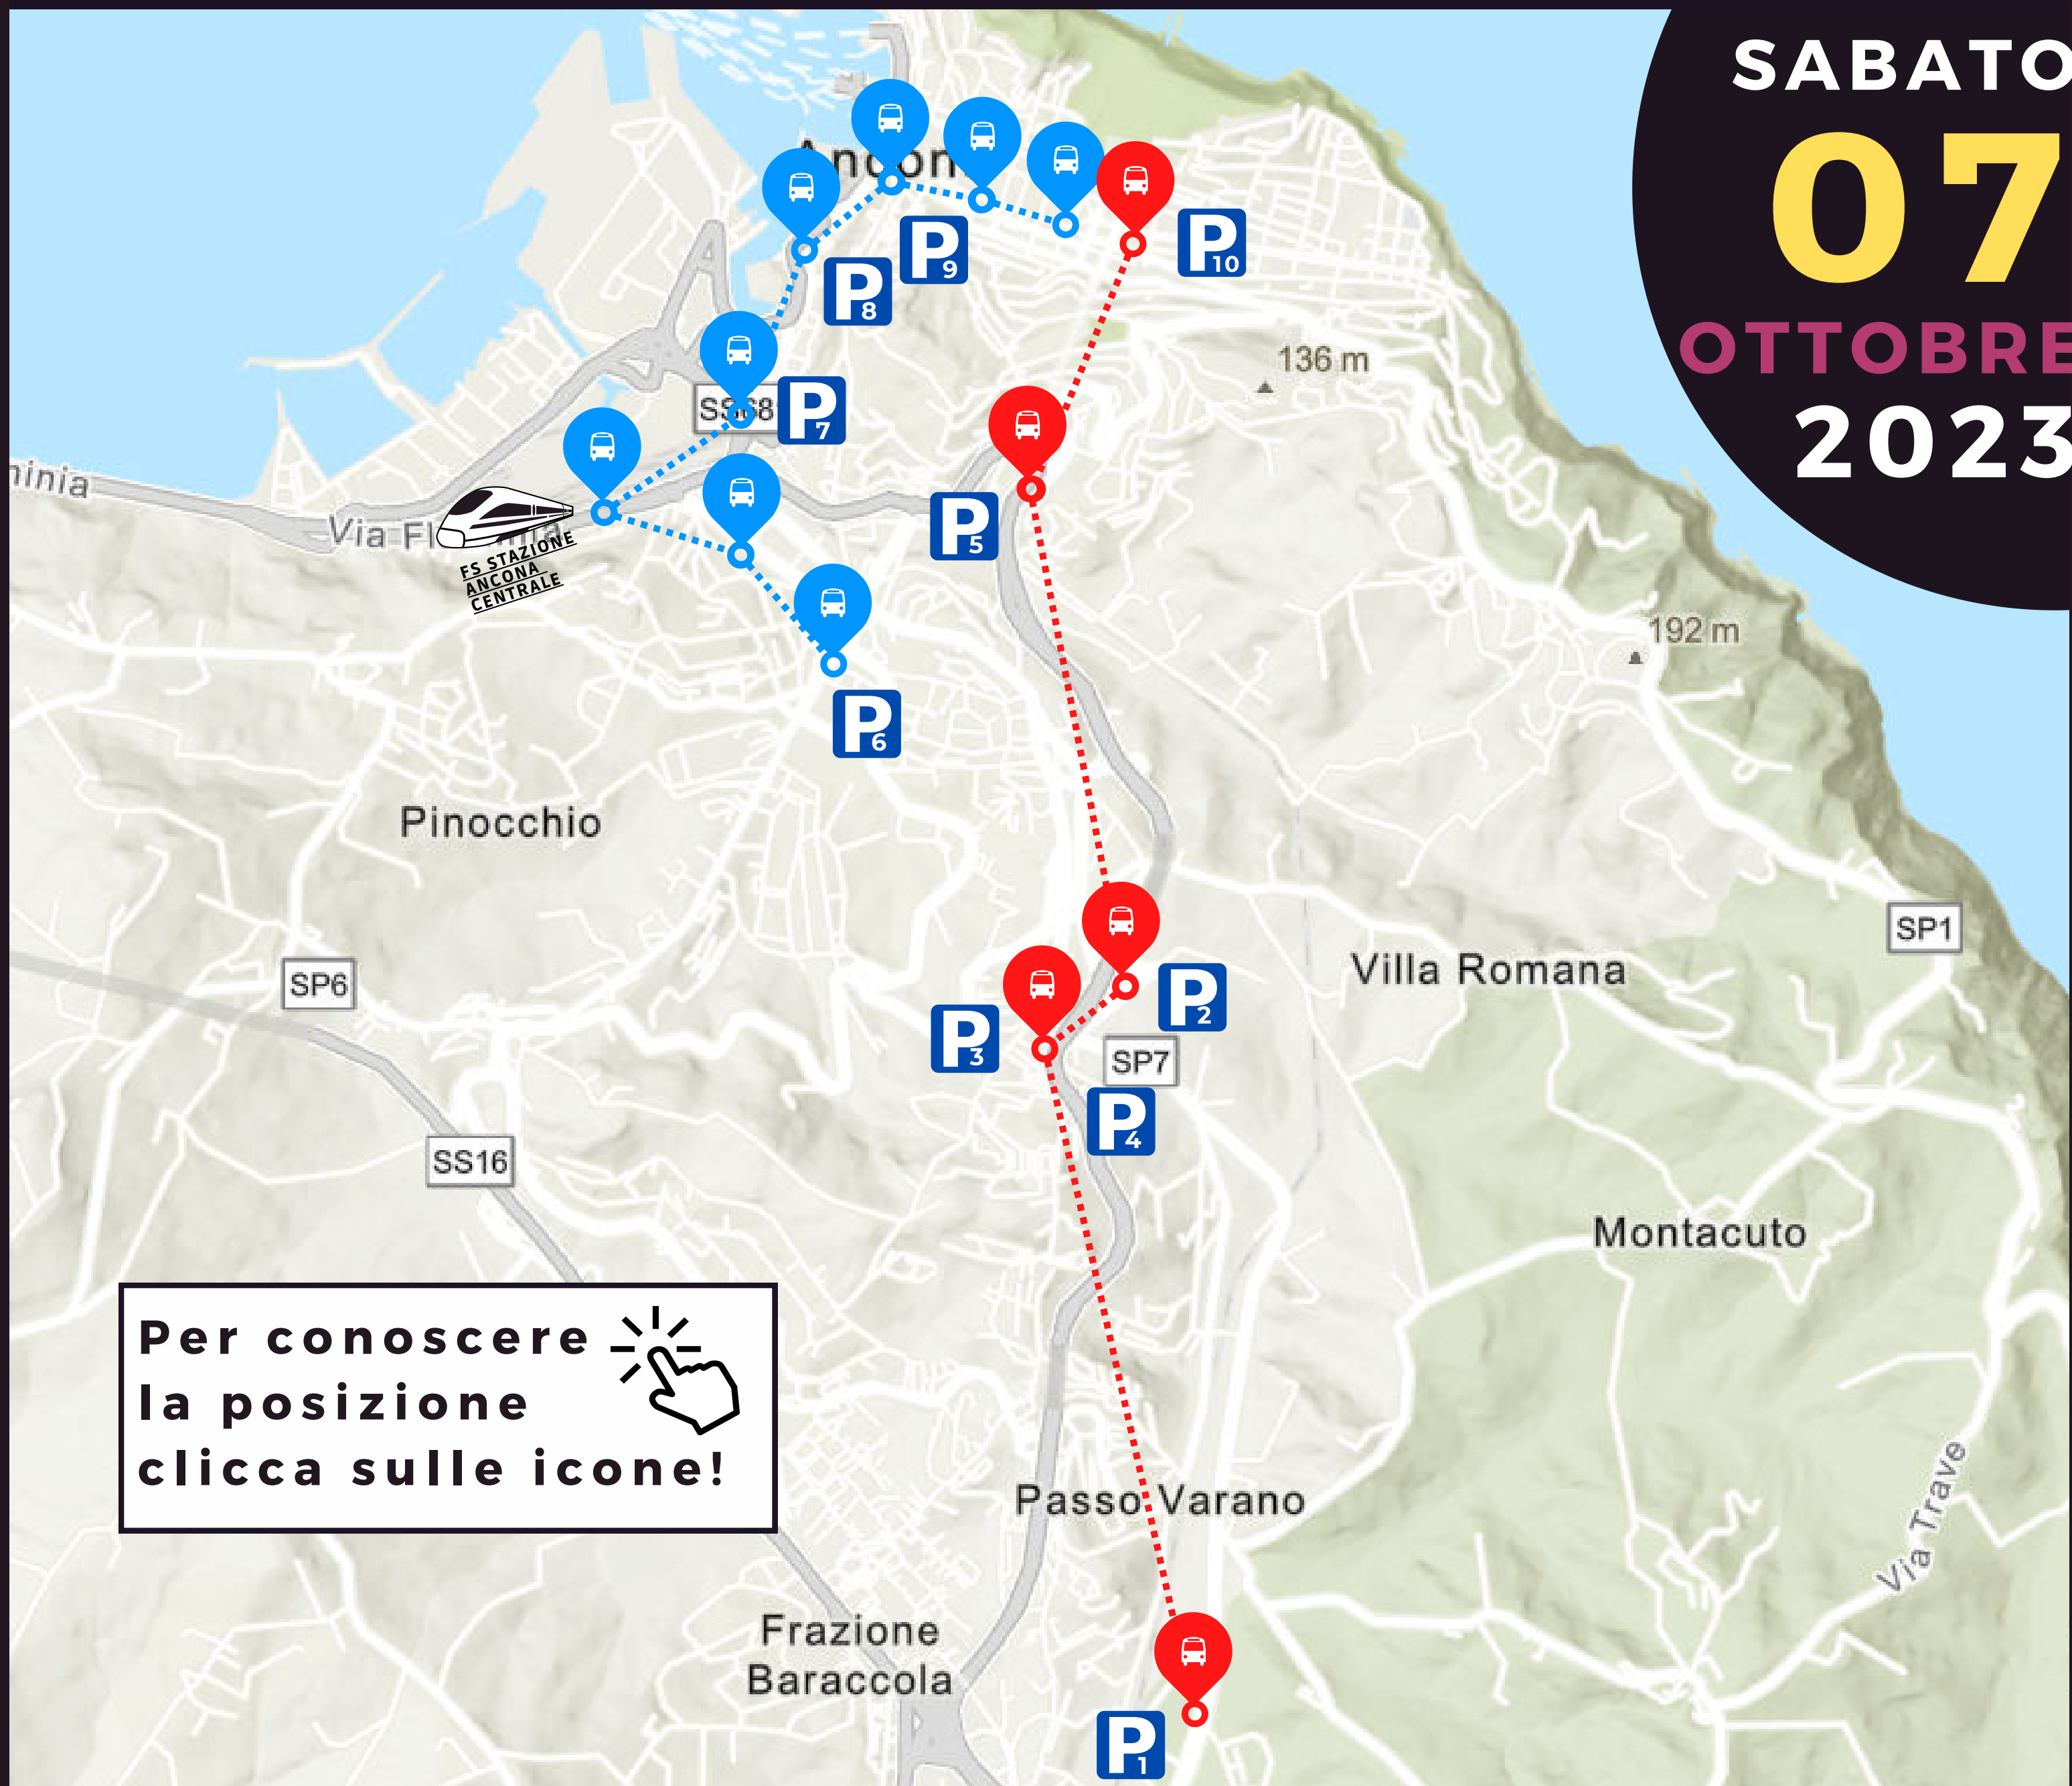

SERVIZIO BUS NAVETTA GRATUITO A/R

SABATO
07
OTTOBRE
2023

Per conoscere
la posizione
clicca sulle icone!

LEGENDA:

FERMATE BUS NAVETTA

FS - STAZIONE CENTRALE
ANCONA

AREE PARCHEGGI SERVITI DA BUS NAVETTA

- | | | | |
|----------------------|----------------------------|-----------------------|--------------------|
| P₁ | PARK STADIO DEL CONERO | P₆ | PARK PIAZZA D'ARMI |
| P₂ | PARK CIMITERO TAVERNELLE | P₇ | PARK ARCHI |
| P₃ | PARK VIA RANIERI | P₈ | PARK TRAIANO |
| P₄ | PARK LICEO GALILEO GALILEI | P₉ | PARK CIALDINI |
| P₅ | PARK "EX MATTATOIO" | P₁₀ | PARK UMBERTO I |

 FERMATA BUS:
PIAZZA UGO BASSI

[PER CONOSCERE LA POSIZIONE CLICCA QUI](#)

ORARI DI ANDATA
PARTENZE DA PIAZZA UGO BASSI:

16:00 - 16:25 - 16:40 - 17:05 - 17:20 -
17:45 - 18:00 - 18:20 - 18:40 - 19:00 -
19:20 - 19:40 - 20:00 - 20:20 - 21:00 -
21:20 - 21:40 - 22:00 - 22:20 - 22:40 -
23:00 - 23:20 - 00:55 - 01:05 - 01:15 -
01:30 - 01:40 - 01:50

[PER CONOSCERE LA POSIZIONE CLICCA QUI](#)

 FERMATA BUS:
VIA MARCONI C/O ROTATORIA VIA S. MARTINO

[PER CONOSCERE LA POSIZIONE CLICCA QUI](#)

 FERMATA BUS:
PIAZZA KENNEDY

[PER CONOSCERE LA POSIZIONE CLICCA QUI](#)

LINEA ROSSA

PARK STADIO CONERO  PIAZZA CAVOUR

FERMATE BUS

 FERMATA BUS:
PARCHEGGIO STADIO DEL CONERO

[PER CONOSCERE LA POSIZIONE CLICCA QUI](#)

ORARI DI ANDATA
PARTENZE DA PARCHEGGIO STADIO DEL
CONERO:

16:40 - 17:00 - 17:20 - 17:40 - 18:00 -
18:20 - 18:40 - 19:00 - 19:40 - 20:00 -
20:20 - 20:40 - 21:00 - 21:40 - 22:00 -
22:20 - 22:40 - 23:00 - 23:20 - 23:40 -
00:00 - 00:20 - 00:40 - 00:50 - 01:00 -
01:10 - 01:20 - 01:30 - 01:40 - 01:50 -
02:10